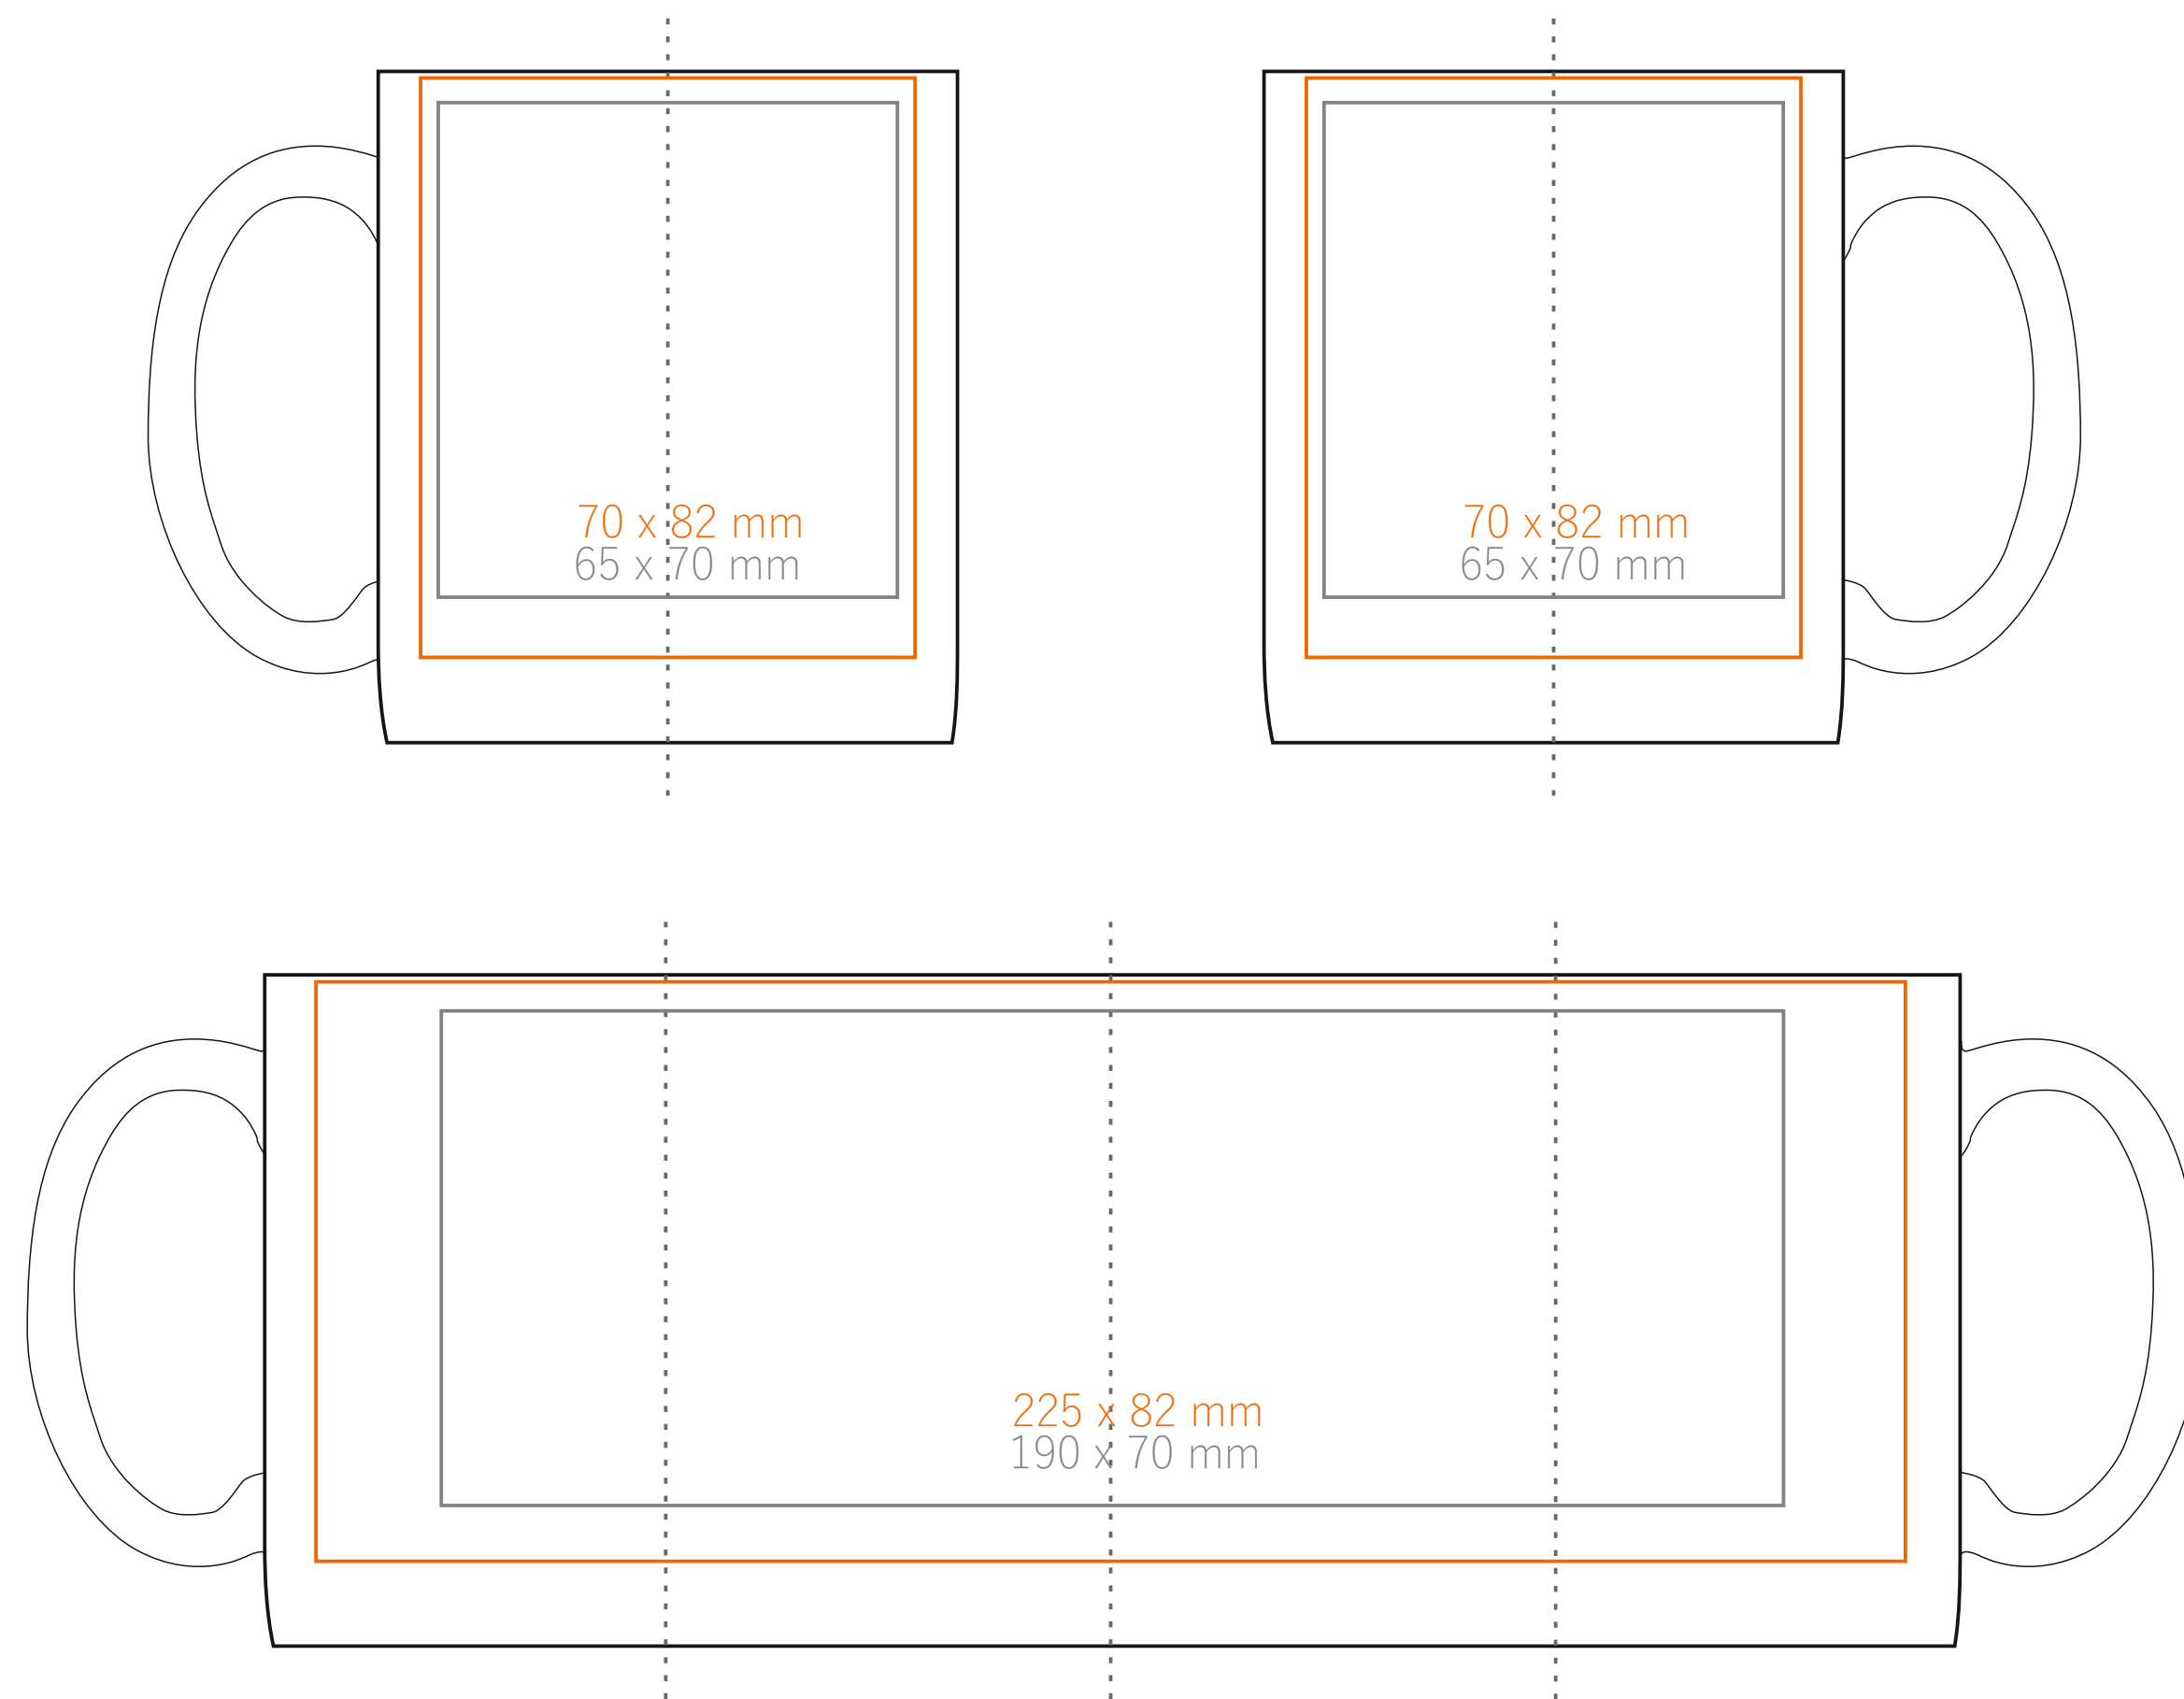

# M537 Tomek EU

300 ml / h: 95 mm / Ø 82 mm

DRINK&LIVE  
Porceline  
collection

Stampa sul manico	50 x 10 mm
Stampa interna	40 x 20 mm
Stampa sul fondo interno	Ø 30 mm
Stampa sul fondo esterno	Ø 45 mm

\*Nel caso di progetti per la stampa a transfer oltre l'area di stampa standard, si prega di contattare il nostro ufficio commerciale.

— Stampa a Transfer  
— Sensitive Touch  
— Stampa Diretta