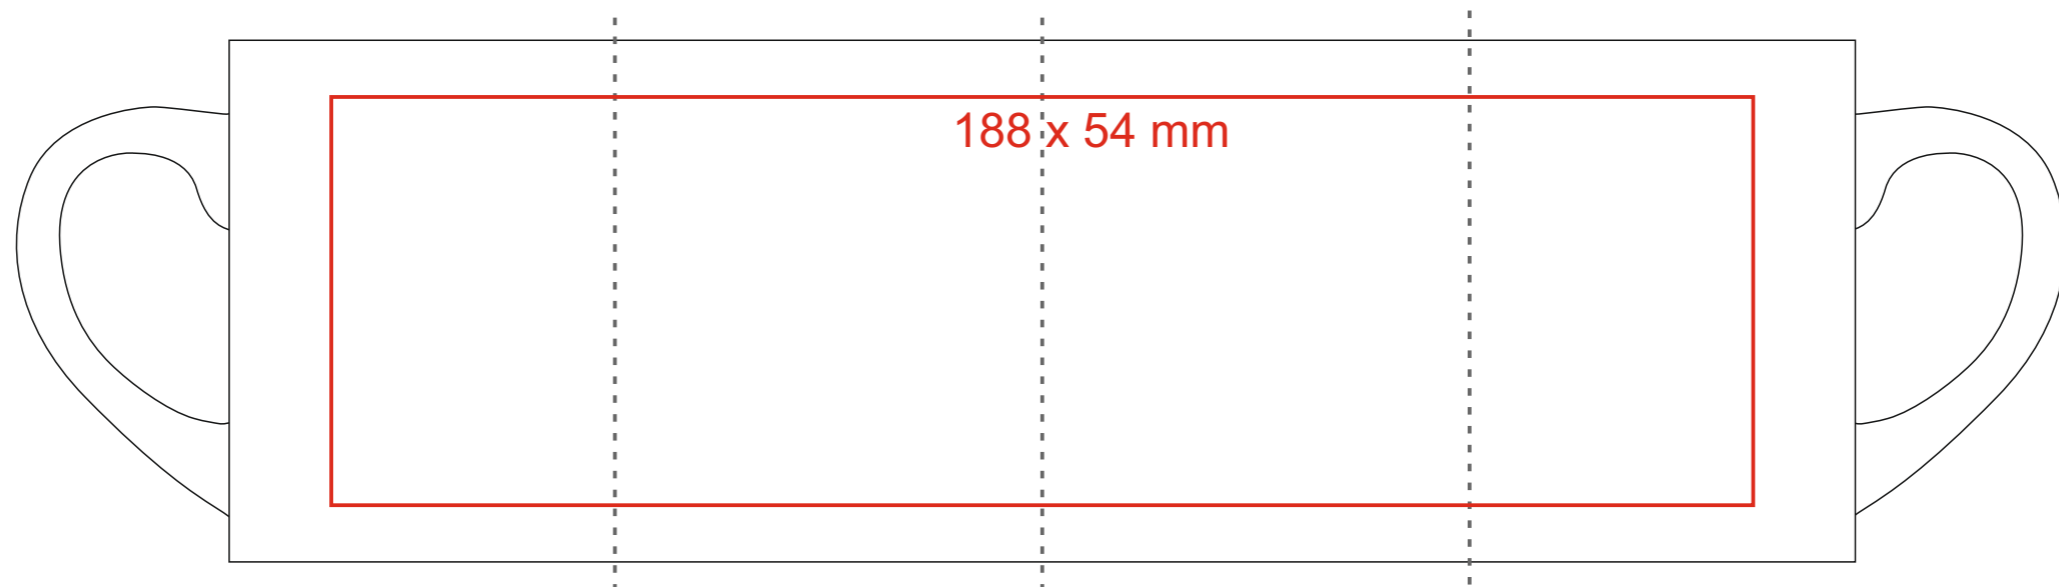

M_518 Elmo

160 ml / h: 69 mm / Ø 72 mm

[Come preparare il materiale di stampa?](#)

significato

— Stampa in sublimazione