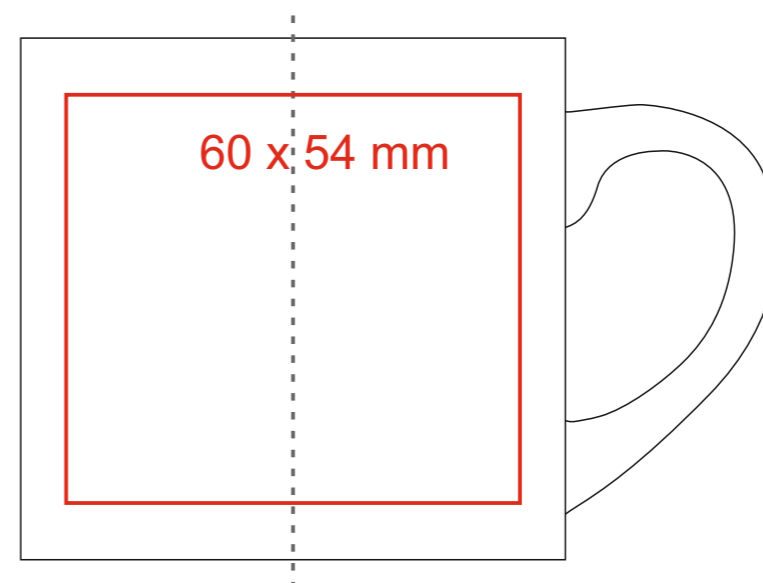

M_518 Elmo

160 ml / h: 69 mm / Ø 72 mm

[Come preparare il materiale di stampa?](#)

significato

— Stampa in sublimazione