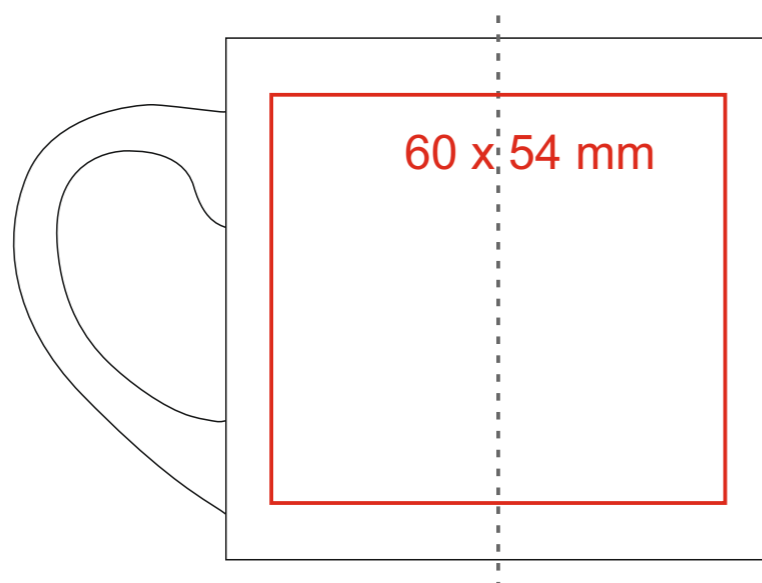

M_518 Elmo

160 ml / h: 69 mm / Ø 72 mm

[Come preparare il materiale di stampa?](#)

significato

— Stampa in sublimazione